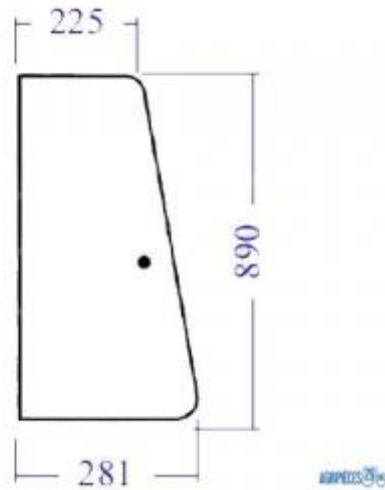

Vitre de porte supérieure avant ouvrante plate teintée

Cette référence remplace 3233053R1 3233053R2 MC3233053R2

Marque : Case IH

Référence : 130108

Prix : 36.90 €

Critères associés :

Marque : Case IH

Descriptif :

Cette pièce se monte sur:

Case IH

3000 série

3210 3220 3230 (cabine XL)

4000 série

4210 4220 4230 4240

43 série

743XL (cabine XL)

95 série

495XL 595XL (cabine XL) 695XL (cabine XL) 795XL (cabine XL) 895XL 995XL (Cabine XL)

[Lien vers la fiche du produit](#)