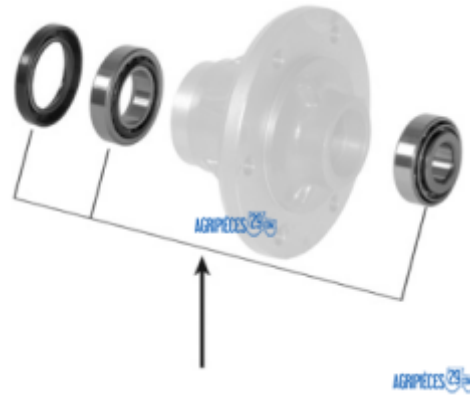

Kit roulement de roue avant Renault , voir applications et dimensions

Cette pièce remplace la référence 7701456506

Marque : Renault
Référence : 129224

Prix : 28.80 €

Critères associés :
Marque : Renault

Descriptif :

Joint : 54 * 68 * 6 mm

Roulement ext : 25 * 52 * 16.2 mm

Roulement int : 40 * 68 * 19 mm

Montage sur :

400
462 (4222012>)
60
68-12RA , 68-12RS
600
652 (6221700>)

70

75-12LS , 75-12RA , 75-12RS , 75-12TS , 77-12TS